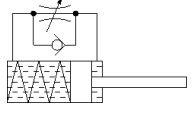

# Darbe emici YSRW-12-20

Ürün numarası: 191196

FESTO

kendinden ayarlamalı, progresif karakteristik eğrili.

## Bilgi sayfası

Özellik	Değer
Büyükük	12
Strok	20 mm
Yastıklama	kendinden ayarlı Yumuak karakteristik
Montaj pozisyonu	istenildiği gibi
Konum algılama	No
Max. Darbe hızı	3 m/s
Geriye dönme süresi kısa	0,3 s
Geriye dönme süresi uzun	1 s
Çalışma şekli	tek etkili basılı
Korozyona karşı dayanıklılık sınıfı KBK	2 - Ortalama paslanma
PWIS uygunluğu	VDMA24364-B2-L
Çevre sıcaklığı	-10 ... 80 °C
Yastıklama boyu	20 mm
Max. Dayama kuvveti	1.000 N
Strok başına max.enerji emme değeri	12 J
Saat başına max.enerji emme değeri	41.000 J
Max. Geriye kalan enerji	0,05 J
Geriye döme kuvveti	5 N
Ürün ağırlığı	78 g
Bağlantı şekli	Kontra somunlu
Malzeme hakkında not	RoHS'a uygun
Malzeme, sızdırmazlık elemanları	NBR
Malzeme, muhafaza	çelik, galvanizli
Malzeme, piston mili	Yüksek alışımlı çelik