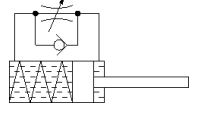

Darbe emici YSRW-8-14

Ürün numarası: 191194

FESTO

kendinden ayarlamalı, progresif karakteristik eğrili.

Bilgi sayfası

Özellik	Değer
Büyükklük	8
Strok	14 mm
Yastıklama	kendinden ayarlı Yumuak karakteristik
Montaj pozisyonu	istenildiği gibi
Konum algılama	No
Max. Darbe hızı	3 m/s
Geriye dönme süresi kısa	0,2 s
Geriye dönme süresi uzun	1 s
Çalışma şekli	tek etkili basılı
Korozyona karşı dayanıklılık sınıfı KBK	2 - Ortalama paslanma
PWIS uygunluğu	VDMA24364-B2-L
Çevre sıcaklığı	-10 ... 80 °C
Yastıklama boyu	14 mm
Max. Dayama kuvveti	500 N
Strok başına max.enerji emme değeri	4 J
Saat başına max.enerji emme değeri	21.000 J
Max. Geriye kalan enerji	0,02 J
Geriye döme kuvveti	2,5 N
Ürün ağırlığı	34 g
Bağlantı şekli	Kontra somunlu
Malzeme hakkında not	RoHS'a uygun
Malzeme, sızdırmazlık elemanları	NBR
Malzeme, muhafaza	Yüksek alışımlı çelik
Malzeme, piston mili	Yüksek alışımlı çelik