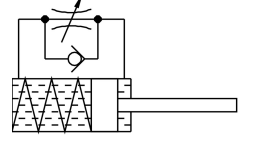

# Darbe emici YSRW-7-10

Ürün numarası: 191193

FESTO

## Veri sayfası

Özellik	Değer
Boyut	7
Strok	10 mm
Sönümleme	kendinden ayarlı yumuşak eğri
Montaj konumu	herhangi bir
Konum algılama	Yok
Maks. çarpma hızı	3 m/s
Oda sıcaklığında sıfırlama süresi	0.2 saniye
Min. ortam sıcaklığında geri dönüş süresi	1 saniye
Çalışma şekli	tek etkili baskılayan
Korozyon direnci sınıfı KBK	2 - orta derece korozyona maruziyet
LABS uygunluğu	VDMA24364-B2-L
Ortam sıcaklığı	-10 °C...80 °C
Sönümleme uzunluğu	10 mm
Maks. durdurma kuvveti	300 N
Strok başına maks. enerji tüketimi	2.5 j
Saatte maksimum enerji tüketimi	15000 j
Maks. artık enerji	0.01 j
Geri getirme kuvveti	1.2 N
Min. itme kuvveti	10 N
Ürün ağırlığı	18 Gram
Kütle aralığı	5 kg
Montaj türü	kilit somunu ile
Malzeme hakkında not	RoHS uyumlu
Sızdırmazlık elemanları malzemesi	NBR
Gövde malzemesi	yüksek alaşımlı çelik
Piston mili malzemesi	yüksek alaşımlı çelik