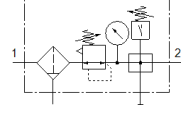

# Şartlandırıcı LFR-1/4-D-MINI-KE

Ürün numarası: 185757

Classic - yeni konstrüksiyonlar için kullanmayın

Filtre-Regülatör, basınç anahtarlı (soket dahil değildir) dağıtıcı modül, ayak bağlantısından oluşur.

Manuel su boşaltmalı.

Modern alternatiflere, tip numarasının ilk dört basamağını arama alanına girerek ulaşabilirsiniz.

FESTO

## Bilgi sayfası

Özellik	Değer
Büyükük	Mini
Seri	D
Tetikleme güvenliği	Kilitli döner düğme
Montaj pozisyonu	dikey +/- 5°
Filtreasyon derecesi	40 µm
Su boşaltma	manuel, döner
Tasarım yapısı	Dağıtım modülü Basınç anahtarı Manometreli filtre-regülatör
Max. Yoğuşan sıvı miktarı	22 cm <sup>3</sup>
Kavanoz koruması	Metal korumalı kavanoz
Basınç göstergesi	Manometreli
Çalışma basıncı	1 ... 16 bar
Basınç ayar aralığı	0,5 ... 12 bar
Max. Basınç histeresis değeri	0,15 bar
Standart nominal debi	1.140 l/min
Kullanım havası	ISO8573-1:2010'a uygun basınçlı hava [-:-:-] Asal gazlar
Korozyona karşı dayanıklılık sınıfı KBK	2 - Ortalama paslanma
PWIS uygunluğu	VDMA24364-B1/B2-L
Çıktıdaki havanın temizlik sınıfı	ISO8573-1:2010'a uygun basınçlı hava [7:8:4] Asal gazlar
Kullanım havası sıcaklığı	-10 ... 60 °C
Çevre sıcaklığı	-10 ... 60 °C
Ürün ağırlığı	1.000 g
Bağlantı şekli	Hat döşeme Aksesuarlı Seçenekler:
Pnömatik bağlantı 1	G1/4
Pnömatik bağlantı 2	G1/4
Malzeme, muhafaza	Çinko pres döküm
Malzeme, çanak	PC