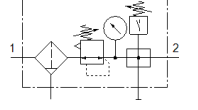

Şartlandırıcı LFR-1/8-D-MINI-KE

Ürün numarası: 185755

Classic - yeni konstrüksiyonlar için kullanmayın

Filtre-Regülatör, basınç anahtarlı (soket dahil değildir) dağıtıcı modül, ayak bağlantısından oluşur.

Manuel su boşaltmalı.

Modern alternatiflere, tip numarasının ilk dört basamağını arama alanına girerek ulaşabilirsiniz.

FESTO

Bilgi sayfası

Özellik	Değer
Büyükük	Mini
Seri	D
Tetikleme güvenliği	Kilitli döner düğme
Montaj pozisyonu	dikey +/- 5°
Filtreasyon derecesi	40 µm
Su boşaltma	manuel, döner
Tasarım yapısı	Dağıtım modülü Basınç anahtarı Manometreli filtre-regülatör
Max. Yoğuşan sıvı miktarı	22 cm ³
Kavanoz koruması	Metal korumalı kavanoz
Basınç göstergesi	Manometreli
Çalışma basıncı	1 ... 16 bar
Basınç ayar aralığı	0,5 ... 12 bar
Max. Basınç histeresis değeri	0,15 bar
Standart nominal debi	720 l/min
Kullanım havası	ISO8573-1:2010'a uygun basınçlı hava [-:-:-] Asal gazlar
Korozyona karşı dayanıklılık sınıfı KBK	2 - Ortalama paslanma
PWIS uygunluğu	VDMA24364-B1/B2-L
Çıktıdaki havanın temizlik sınıfı	ISO8573-1:2010'a uygun basınçlı hava [7:8:4] Asal gazlar
Kullanım havası sıcaklığı	-10 ... 60 °C
Çevre sıcaklığı	-10 ... 60 °C
Ürün ağırlığı	1.000 g
Bağlantı şekli	Hat döşeme Aksesuarlı Seçenekler:
Pnömatik bağlantı 1	G1/8
Pnömatik bağlantı 2	G1/8
Malzeme, muhafaza	Çinko pres döküm
Malzeme, çanak	PC