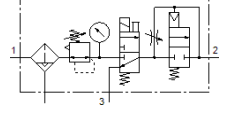

Şartlandırıcı LFR-1/4-D-MIDI-KD-A

Ürün numarası: 185748

Classic - yeni konstrüksiyonlar için kullanmayın

Filtre-Regülatör, 24V DC bobinli (soket dahil değildir) açma/kapatma valfi, güvenli yol verme valfi ve ayak bağlantısından oluşur.

Otomatik su boşaltmalı.

Modern alternatiflere, tip numarasının ilk dört basamağını arama alanına girerek ulaşabilirsiniz.

FESTO

Bilgi sayfası

Özellik	Değer
Büyükük	Midi
Seri	D
Tetikleme güvenliği	Kilitli döner düğme
Montaj pozisyonu	dikey +/- 5°
Filtreasyon derecesi	40 µm
Su boşaltma	tam otomatik
Tasarım yapısı	Açma/Kapatma valfi Manometreli filtre-regülatör Güvenli yol verme valfi
Max. Yoğuşan sıvı miktarı	43 cm ³
Kavanoz koruması	Metal korumalı kavanoz
Basınç göstergesi	Manometreli
Çalışma basıncı	3 ... 12 bar
Basınç ayar aralığı	2,5 ... 12 bar
Max. Basınç histeresis değeri	0,25 bar
Standart nominal debi	1.440 l/min
Kullanım havası	ISO8573-1:2010'a uygun basınçlı hava [-:-:-] Asal gazlar
Korozyona karşı dayanıklılık sınıfı KBK	2 - Ortalama paslanma
PWIS uygunluğu	VDMA24364-B1/B2-L
Çıktıdaki havanın temizlik sınıfı	ISO8573-1:2010'a uygun basınçlı hava [7:8:4] Asal gazlar
Kullanım havası sıcaklığı	-10 ... 60 °C
Çevre sıcaklığı	-10 ... 60 °C
Ürün ağırlığı	2.100 g
Bağlantı şekli	Hat döşeme Aksesuarlı Seçenekler:
Pnömatik bağlantı 1	G1/4
Pnömatik bağlantı 2	G1/4
Malzeme, muhafaza	Çinko pres döküm
Malzeme, çanak	PC