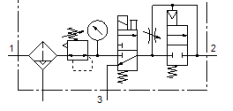

Şartlandırıcı LFR-1/4-D-MINI-KD-A

Ürün numarası: 185746

Classic - yeni konstrüksiyonlar için kullanmayın

Filtre-Regülatör, 24V DC bobinli (soket dahil değildir) açma/kapatma valfi, güvenli yol verme valfi ve ayak bağlantısından oluşur.

Otomatik su boşaltmalı.

Modern alternatiflere, tip numarasının ilk dört basamağını arama alanına girerek ulaşabilirsiniz.

FESTO

Bilgi sayfası

Özellik	Değer
Büyükük	Mini
Seri	D
Tetikleme güvenliği	Kilitli döner düğme
Montaj pozisyonu	dikey +/- 5°
Filtreasyon derecesi	40 µm
Su boşaltma	tam otomatik
Tasarım yapısı	Açma/Kapatma valfi Manometreli filtre-regülatör Güvenli yol verme valfi
Max. Yoğuşan sıvı miktarı	22 cm ³
Kavanoz koruması	Metal korumalı kavanoz
Basınç göstergesi	Manometreli
Çalışma basıncı	3 ... 12 bar
Basınç ayar aralığı	2,5 ... 12 bar
Max. Basınç histeresis değeri	0,15 bar
Standart nominal debi	730 l/min
Kullanım havası	ISO8573-1:2010'a uygun basınçlı hava [-:-:-] Asal gazlar
Korozyona karşı dayanıklılık sınıfı KBK	2 - Ortalama paslanma
PWIS uygunluğu	VDMA24364-B1/B2-L
Çıktıdaki havanın temizlik sınıfı	ISO8573-1:2010'a uygun basınçlı hava [7:8:4] Asal gazlar
Kullanım havası sıcaklığı	-10 ... 60 °C
Çevre sıcaklığı	-10 ... 60 °C
Ürün ağırlığı	900 g
Bağlantı şekli	Hat döşeme Aksesuarlı Seçenekler:
Pnömatik bağlantı 1	G1/4
Pnömatik bağlantı 2	G1/4
Malzeme, muhafaza	Çinko pres döküm
Malzeme, çanak	PC