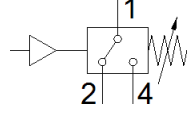

Basınç şalteri

PEV-1/4-A-SW27-B-OD

Ürün numarası: 175252

FESTO

Belirli bir basınç değerine ulaşıldığı zaman bir elektrik devresini açar veya kapatır. Ayarlanabilir basınç anahtarlama noktası, soket dahil değildir.

Bilgi sayfası

Özellik	Değer
CE işareti (bkz. uygunluk beyanı)	alçak gerilim cihazlarıyla ilgili EU yönetmeliğine uygun
UKCA işareti (bkz. Uygunluk Beyanı)	Elektrikli ekipmanlar için UK talimatlarına göre
Ölçme değeri	Relatif basınç
Ölçme metodu	Pnömatik-elektriksel basınç çevirici
Çalışma basıncı	1 ... 10 bar
Kullanım havası	ISO8573-1:2010'a uygun basınçlı hava [7:~:]
Kullanım havası sıcaklığı	-20 ... 80 °C
Çevre sıcaklığı	-30 ... 100 °C
Anahtarlama elemanı fonksiyonu	Seçici anahtar
Max. Anahtarlama frekansı	3 Hz
Max. Anahtarlama çıkış gerilimi AC	250 V
Max. Anahtarlama çıkış gerilimi DC	250 V
Max. Çıkış akımı	4.000 mA
Elektriksel bağlantı	4-pinli Erkek soket
Bağlantı şekli	vidalanabilir
Montaj pozisyonu	istenildiği gibi
Pnömatik bağlantı	G1/4
Ürün ağırlığı	900 g
Malzeme, muhafaza	PA66-GF30 çelik, galvanizli
Malzeme, membran	NBR
Anahtarlama ayarlama aralığı	1 ... 10 bar
Koruma sınıfı	IP65
PWIS uygunluğu	VDMA24364-B1/B2-L