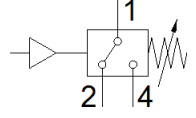

# Vakum anahtarı VPEV-W-KL-LED-GH

Ürün numarası: 152619

FESTO

G- veya H- rayı montajı için.

## Bilgi sayfası

Özellik	Değer
Müsaade edilebilirlik	RCM Mark
CE işareti (bkz. uygunluk beyanı)	EMC için EU yönetmeliğine uygun EU-RoHS-RL uyarınca
UKCA işareti (bkz. Uygunluk Beyanı)	Elektromanyetik uyumluluk için UK talimatlarına göre UK RoHS talimatlarına göre
Malzeme hakkında not	RoHS'a uygun
Ölçme değeri	Relatif basınç
Ölçme metodu	Pnömatik-elektriksel basınç çevirici
Basınç ölçme aralığı	-0,8 ... -0,25 bar
Çalışma basıncı	-1 ... 0 bar
Aşırı yük aralığı	8 bar
Kullanım havası	ISO8573-1:2010'a uygun basınçlı hava [7:-:-]
Çalışma ve pilot ortam hakkında açıklama	Yağlamalı operasyon mümkün (diğer işlemler için gerekli)
Kullanım havası sıcaklığı	0 ... 60 °C
Çevre sıcaklığı	0 ... 60 °C
Anahtarlama elemanı fonksiyonu	Seçici anahtar
Histerisis	0,08 ... 0,25 bar
Max. Anahtarlama frekansı	3 Hz
Max. Çıkış akımı	2.500 mA
Çalışma gerilimi aralığı DC	10 ... 30 V
Elektriksel bağlantı	4-pinli Vidalı klemens
Bağlantı şekli	geçiş delikli H-raylı Seçenekler:
Montaj pozisyonu	istenildiği gibi
Pnömatik bağlantı	M5
Ürün ağırlığı	56 g
Malzeme, muhafaza	PA PET POM
Malzeme, membran	NBR
Anahtarlama durum göstergesi	Sarı LED
Anahtarlama ayarlama aralığı	-0,8 ... -0,25 bar
Koruma sınıfı	IP20
Korozyona karşı dayanıklılık sınıfı KBK	2 - Ortalama paslanma
PWIS uygunluğu	VDMA24364 Zon III