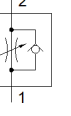

# tek yönlü akış kontrol valfleri GR-M5-B

Ürün numarası: 151213

FESTO

Tek yönlü kısma ayarı.

## Bilgi sayfası

Özellik	Değer
Valf fonksiyonu	Tek yönlü kısma fonksiyonu
Pnömatik bağlantı 1	M5
Pnömatik bağlantı 2	M5
Ayarlama elemanı	Tırtırlı vida
Bağlantı şekli	Ön panel montajı geçiş delikli Seçenekler:
Kısma yönündeki standart nominal debi	115 l/min
Çek valf yönündeki standart nominal debi	130 ... 137 l/min
Çalışma basıncı	0,5 ... 10 bar
Çevre sıcaklığı	-20 ... 60 °C
Malzeme, muhafaza	İşlenmiş alüminyum alışımlı
Montaj pozisyonu	istenildiği gibi
Kullanım havası	ISO8573-1:2010'a uygun basınçlı hava [7:4:4]
Çalışma ve pilot ortam hakkında açıklama	Yağlamalı operasyon mümkün (diğer işlemler için gerekli)
PWIS uygunluğu	VDMA24364-B1/B2-L
Kullanım havası sıcaklığı	-20 ... 60 °C
Nominal genişlik	2 mm
Ürün ağırlığı	19 g
Malzeme hakkında not	RoHS'a uygun
Malzeme, sızdırmazlık elemanları	NBR
Malzeme, burç	POM
Malzeme, ayar vidası	Yüksek alışımlı çelik
Malzeme, somun	İşlenmiş alüminyum alışımlı