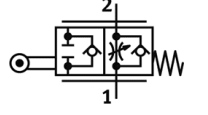

Tek yön kısma valfi

GGO-1/8

Ürün numarası: 10891

FESTO

Makaralı ve ayarlanabilir ana debi.
Üretimden kalkan ürünler. 2011'e kadar mevcut.

Bilgi sayfası

Özellik	Değer
Valf fonksiyonu	Tek yönlü kısma fonksiyonu
Pnömatik bağlantı 1	G1/8
Pnömatik bağlantı 2	G1/8
Tetikleme şekli	mekanik
Ayarlama elemanı	Makara kolu
Bağlantı şekli	geçiş delikli
Kısma yönündeki standart nominal debi	280 l/min
Çek valf yönündeki standart nominal debi	240 ... 350 l/min
Çalışma basıncı	0,3 ... 10 bar
Çevre sıcaklığı	-10 ... 60 °C
Gövde için malzeme bilgisi	İşlenmiş alüminyum alışımlı
Kullanım havası	Filtrelenmiş yağsız hava Filtrelenmiş hava, yağlı hava
Montaj konumu	istenildiği gibi
Depolama sıcaklığı	-10 ... 60 °C
Kullanım havası sıcaklığı	-10 ... 60 °C
Ürün ağırlığı	400 g
Malzeme hakkında not	LABS içeren malzemeler mevcut
Sızdırmazlık elemanları için malzeme bilgisi	NBR