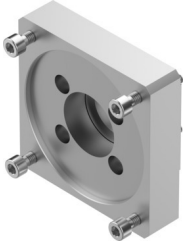

Set za aksijalnu montažu EAMM-A-L38-88A

Broj dela: 8063463

FESTO

Tehnički list

Karakteristika	Vrednost
Nominalna dužina	35.9 mm
Ugradni položaj	Proizvoljan
Maks. broj obrtaja	8000 1/min
LABS usklađenost	VDMA24364-B2-L
Temperatura skladištenja	-25 °C...60 °C
Relativna vlažnost vazduha	0 - 95 %
Vrsta zaštite	IP40
Temperatura okruženja	-10 °C...60 °C
Moment inercije	3.5 kgmm ²
Prenosivi obrtni moment	4.4 Nm
Težina proizvoda	588 g
Kod interfejsa aktuatora	L38
Kod interfejsa motora ln	88A
Napomena o materijalu	RoHS-usaglašen