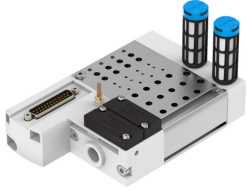

Priključna letvica VABM-C8-12E-G14-10-M1

Broj dela: 557659

FESTO

Tehnički list

| Karakteristika | Vrednost |
|---|--------------------------------|
| Dimenzija mrežice | 12 mm |
| Maks. broj mesta za ventile | 10 |
| Najviši stepen otpornosti na koroziju KBK | 0 - bez izloženosti koroziji |
| LABS usklađenost | VDMA24364-B1/B2-L |
| Maks. obrtni momenat pritezanja za pričvršćenje ventila | 0.6 Nm |
| Maks. obrtni momenat pritezanja za zidnu montažu | 5 Nm |
| Težina proizvoda | 788 g |
| Pneumatski priključak 1 | G1/4 |
| Pneumatski priključak 3 | G1/4 |
| Pneumatski priključak: 5 | G1/4 |
| Napomena o materijalu | RoHS-usaglašen |
| Materijal priključne lajsne | Aluminijumska legura za obrada |