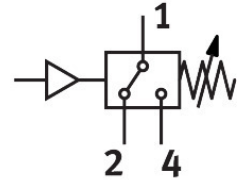

Tlakový spínač PEV-1/4-A-SW27-B-OD

Číslo dielu: 175252

FESTO

Údajový list

Charakteristický znak	Hodnota
Značka CE (pozri prehlásenie o zhode)	smernica EÚ k nízkemu napätiu
Značka UKCA (pozri prehlásenie o zhode)	podľa predpisov UK pre elektrické prevádzkové médiá
Merané hodnoty	Relatívny tlak
Metóda merania	Pneumaticko-elektrický prevodník tlaku
Prevádzkový tlak	1 bar...10 bar
Prevádzkové médium	Stlačený vzduch podľa ISO 8573-1:2010 [7:::]
Teplota média	-20 °C...80 °C
Teplota okolia	-30 °C...100 °C
Funkcia spínacieho prvku	Prepínač
Max. frekvencia spínania	3 Hz
Max. napätie spínacieho výstupu AC	250 V
Max. napätie spínacích výstupov DC	250 V
Max. výstupný prúd	4000 mA
Elektrický prípoj	4-pin Zástrčka
Spôsob upevnenia	možnosť naskrutkovania
Montážna poloha	ľubovoľná
Pneumatický prípoj	G1/4
Hmotnosť výrobku	900 g
Materiál telesa	PA66-GF30 Oceľ, pozinkovaná
Materiál membrány	NBR
Nastavovací rozsah prahových hodnôt	1 bar...10 bar
Druh krytia	IP65
Zhoda s LABS	VDMA24364-B1/B2-L