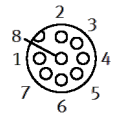

Кабель кодирующего устройства NEVM-M12G8-E-7.5-N-S1G15

№ изделия: 8004665

★ Линейка основной продукции

Продукт будет снят с производства

Подходит для серводвигателя EMME-AS...

FESTO

Таблица данных

Характеристика	Значение
Идентификация кабеля	Без держателя маркировочных табличек
Электрическое подключение 1, функция	Сторона полевого устройства
Электрическое подключение 1, исполнение	Круглый
Электрическое подключение 1, тип подключения	Розетка разъема
Электрическое подключение 1, выход кабеля	Прямой
Электрическое подключение 1, технология подключения	M12x1, A-код в соответствии с EN 61076-2-101
Электрическое подключение 1, количество контактов/проводов	8
Электрическое подключение 1, занятые контакты/провода	8
Электрическое подключение 2, функция	Сторона контроллера
Электрическое подключение 2, исполнение	Угловой
Электрическое подключение 2, тип подключения	Разъем
Электрическое подключение 2, выход кабеля	Прямой
Электрическое подключение 2, технология подключения	Sub-D
Электрическое подключение 2, количество контактов/проводов	15
Электрическое подключение 2, занятые контакты/провода	8
Диапазон рабочего напряжения DC	0 ... 30 V
Номинальное рабочее напряжение DC	24 V
Диапазон рабочего напряжения AC	0 ... 30 V
Номинальное рабочее напряжение AC	24 V
Длина кабеля	7,5 m
Атрибуты кабеля	Suitable for energy chains
Радиус изгиба, гибкий монтаж кабеля	≥ 68 mm
Диаметр кабеля	6,8 mm
Структура кабеля	4x2x0,14 C защитой
Номинальное сечение провода	0,14 mm ²
Класс защиты	IP65
Примечание по классу защиты	IP30 для штекера Sub-D в собранном состоянии
Температура окружающей среды	-40 ... 80 °C -5 ... 80 °C
Обозначение CE (см. заявление о соответствии)	в соответствии с директивой EU RoHS
UKCA marking (see declaration of conformity)	To UK RoHS instructions
PWIS conformity	VDMA24364-B2-L
Замечания по материалу	Соответствует директиве по ограничению использования опасных веществ (RoHS)
Классификация сопротивления коррозии CRC	0 - Нет стойкости к коррозии
Материал оплетки кабеля	TPE-U(PUR)
Цвет оплетки кабеля	Серый