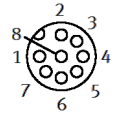

Кабель кодирующего устройства NEVM-M12G8-E-2.5-N-S1G15

№ изделия: 8004664

★ Линейка основной продукции

Продукт будет снят с производства

Подходит для серводвигателя EMME-AS...

FESTO

Таблица данных

Характеристика	Значение
Идентификация кабеля	Без держателя маркировочных табличек
Электрическое подключение 1, функция	Сторона полевого устройства
Электрическое подключение 1, исполнение	Круглый
Электрическое подключение 1, тип подключения	Розетка разъема
Электрическое подключение 1, выход кабеля	Прямой
Электрическое подключение 1, технология подключения	M12x1, A-код в соответствии с EN 61076-2-101
Электрическое подключение 1, количество контактов/проводов	8
Электрическое подключение 1, занятые контакты/провода	8
Электрическое подключение 2, функция	Сторона контроллера
Электрическое подключение 2, исполнение	Угловой
Электрическое подключение 2, тип подключения	Разъем
Электрическое подключение 2, выход кабеля	Прямой
Электрическое подключение 2, технология подключения	Sub-D
Электрическое подключение 2, количество контактов/проводов	15
Электрическое подключение 2, занятые контакты/провода	8
Диапазон рабочего напряжения DC	0 ... 30 V
Номинальное рабочее напряжение DC	24 V
Диапазон рабочего напряжения AC	0 ... 30 V
Номинальное рабочее напряжение AC	24 V
Длина кабеля	2,5 m
Атрибуты кабеля	Suitable for energy chains
Радиус изгиба, гибкий монтаж кабеля	≥ 68 mm
Диаметр кабеля	6,8 mm
Структура кабеля	4x2x0,14 C защитой
Номинальное сечение провода	0,14 mm ²
Класс защиты	IP65
Примечание по классу защиты	IP30 для штекера Sub-D в собранном состоянии
Температура окружающей среды	-40 ... 80 °C -5 ... 80 °C
Обозначение CE (см. заявление о соответствии)	в соответствии с директивой EU RoHS
UKCA marking (see declaration of conformity)	To UK RoHS instructions
PWIS conformity	VDMA24364-B2-L
Замечания по материалу	Соответствует директиве по ограничению использования опасных веществ (RoHS)
Классификация сопротивления коррозии CRC	0 - Нет стойкости к коррозии
Материал оплетки кабеля	TPE-U(PUR)
Цвет оплетки кабеля	Серый