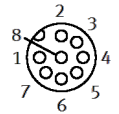

## Таблица данных

Характеристика	Значение
Идентификация кабеля	Без держателя маркировочных табличек
Электрическое подключение 1, функция	Сторона полевого устройства
Электрическое подключение 1, исполнение	Круглый
Электрическое подключение 1, тип подключения	Розетка разъема
Электрическое подключение 1, выход кабеля	Прямой
Электрическое подключение 1, технология подключения	M12x1, A-код в соответствии с EN 61076-2-101
Электрическое подключение 1, количество контактов/проводов	8
Электрическое подключение 1, занятые контакты/провода	8
Электрическое подключение 2, функция	Сторона контроллера
Электрическое подключение 2, исполнение	Угловой
Электрическое подключение 2, тип подключения	Разъем
Электрическое подключение 2, выход кабеля	Прямой
Электрическое подключение 2, технология подключения	Sub-D
Электрическое подключение 2, количество контактов/проводов	15
Электрическое подключение 2, занятые контакты/провода	8
Диапазон рабочего напряжения DC	0 ... 30 V
Номинальное рабочее напряжение DC	24 V
Диапазон рабочего напряжения AC	0 ... 30 V
Номинальное рабочее напряжение AC	24 V
Длина кабеля	10 m
Атрибуты кабеля	Suitable for energy chains
Радиус изгиба, гибкий монтаж кабеля	≥ 68 mm
Диаметр кабеля	6,8 mm
Структура кабеля	4x2x0,14 С защитой
Номинальное сечение провода	0,14 mm <sup>2</sup>
Класс защиты	IP65
Примечание по классу защиты	IP30 для штекера Sub-D в собранном состоянии
Температура окружающей среды	-40 ... 80 °C -5 ... 80 °C
Обозначение CE (см. заявление о соответствии)	в соответствии с директивой EU RoHS
UKCA marking (see declaration of conformity)	To UK RoHS instructions
PWIS conformity	VDMA24364-B2-L
Замечания по материалу	Соответствует директиве по ограничению использования опасных веществ (RoHS)
Классификация сопротивления коррозии CRC	0 - Нет стойкости к коррозии
Материал оплетки кабеля	TPE-U(PUR)
Цвет оплетки кабеля	Серый