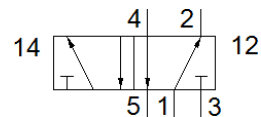

Базовый распределитель C-5/2-1/2

№ изделия: 5811

Classic - nicht für Neukonstruktionen verwenden

FESTO

Современные альтернативы могут быть найдены с помощью введения первых четырех символов маркировки изделия в поле поиска.