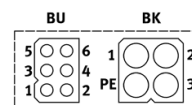

Кабель электродвигателя NEBM-T1G8-E- -Q7N-LE8

№ изделия: 550309

FESTO

For EMMS-AS-40/55 with encoder with CMMP-AS.

Таблица данных

Характеристика	Значение
Соответствует стандарту	EN 61984
Идентификация кабеля	Без держателя маркировочных табличек
Электрическое подключение 1, функция	Сторона полевого устройства
Электрическое подключение 1, исполнение	Угловой
Электрическое подключение 1, тип подключения	Розетка разъема
Электрическое подключение 1, выход кабеля	Прямой
Электрическое подключение 1, технология подключения	ITT M3
Электрическое подключение 1, количество контактов/проводов	10
Электрическое подключение 1, занятые контакты/провода	8
Электрическое подключение 2, функция	Сторона контроллера
Электрическое подключение 2, тип подключения	Кабель
Электрическое подключение 2, технология подключения	Открытый конец
Электрическое подключение 2, количество контактов/проводов	8
Электрическое подключение 2, занятые контакты/провода	8
Диапазон рабочего напряжения DC	0 ... 630 V
Примечание по рабочему напряжению DC	0 - 48 В для 0,25 мм ²
Диапазон рабочего напряжения AC	0 ... 630 V
Примечание по рабочему напряжению AC	0 - 48 В для 0,25 мм ²
Допустимая токовая нагрузка при 40°C	12 A
Примечание по воспринимаемой токовой нагрузке при 40°C	3 A для 0.25 мм ²
Импульсная мощность	4 kV
Примечание по волновому сопротивлению	0.5 кВ для 0,25 мм ²
Длина кабеля	1 ... 25 m
Атрибуты кабеля	Пригоден для кабельных цепей
Радиус изгиба, фиксированный монтаж кабеля	≥ 55 mm
Радиус изгиба, гибкий монтаж кабеля	≥ 110 mm
Диаметр кабеля	11 mm
Структура кабеля	4x0,75+2x(2x0,25) С защитой
Номинальное сечение провода	0,25 mm ² 0,75 mm ²
Концы проводов	Разъем кабеля
Класс защиты	IP65
Примечание по классу защиты	в собранном состоянии
Температура окружающей среды	-50 ... 90 °C -40 ... 90 °C
Обозначение CE (см. заявление о соответствии)	в соответствии с директивой EU по оборудованию низкого напряжения в соответствии с директивой EU RoHS
Замечания по материалу	Соответствует директиве по ограничению использования опасных веществ (RoHS)
Степень загрязнения	3
Материал оплетки кабеля	TPE-U(PUR)
Цвет оплетки кабеля	Оранжевый