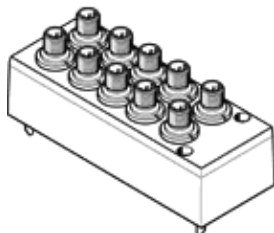

# Крышка VAEM-S6-C-S10-R5

№ изделия: 549049

FESTO

может быть подключено до 20 моностабильных или 10 бистабильных распределителей.

## Таблица данных

Характеристика	Значение
Макс. количество распределителей	10 при бистабильных клапанах 20 при моностабильных клапанах
Макс. суммарный ток	10 A
Номинальное рабочее напряжение DC	24 V
Допустимые колебания напряжения	+/- 10 %
Классификация сопротивления коррозии CRC	0 - Нет стойкости к коррозии
PWIS conformity	VDMA24364-B1/B2-L
Класс защиты	IP65 NEMA 4
Температура окружающей среды	-5 ... 50 °C
Вес продукта	230 g
Количество электрических подключений	10
Электрическое подключение	5-пин M12 Разъем
Материал корпуса	PA