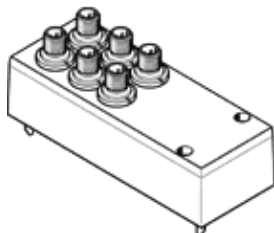

# Крышка VAEM-S6-C-S6-R5

№ изделия: 549048

FESTO

может быть подключено до 12 моностабильных или 6 бистабильных распределителей.

## Таблица данных

Характеристика	Значение
Макс. количество распределителей	12 при моностабильных клапанах 6 с бистабильными клапанами
Макс. суммарный ток	10 A
Номинальное рабочее напряжение DC	24 V
Допустимые колебания напряжения	+/- 10 %
Классификация сопротивления коррозии CRC	0 - Нет стойкости к коррозии
PWIS conformity	VDMA24364-B1/B2-L
Класс защиты	IP65 NEMA 4
Температура окружающей среды	-5 ... 50 °C
Вес продукта	200 g
Количество электрических подключений	6
Электрическое подключение	5-пин M12 Разъем
Материал корпуса	PA