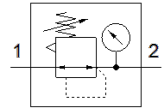

# Базовый распределитель LR-D-7-MIDI

№ изделия: 546458

Classic - nicht für Neukonstruktionen verwenden

без резьбовых соединительных плит.

Современные альтернативы могут быть найдены с помощью введения первых четырех символов маркировки изделия в поле поиска.

## Таблица данных

Характеристика	Значение
Размер	Midi
Серия	D
Фиксатор привода	Поворотная рукоятка с фиксацией
Положение при сборке	Любое
Тип конструкции	мембранный регулятор прямого действия
Функция контроллера	Постоянная выходного давления с компенсацией начального давления со вторичным сбросом
Манометр	Подготовка для G1/4
Рабочее давление	0 ... 240 Psi
Диапазон давления управления	6,9 ... 105 Psi
Макс. гистерезис давления	3 Psi
Стандартный номинальный расход	77 cfm
Рабочая среда	Сжатый воздух в соответствии с ISO8573-1:2010 [7:4:4] Инертные газы
Примечание по рабочей среде	Возможна работа со смазкой (впоследствии требуется постоянная смазка)
Классификация сопротивления коррозии CRC	2 - Средняя стойкость к коррозии
PWIS conformity	VDMA24364-B1/B2-L
Чистота воздуха на выходе	Сжатый воздух в соответствии с ISO8573-1:2010 [7:4:4] Инертные газы
Температура среды	14 ... 140 °F
Температура окружающей среды	14 ... 140 °F
Вес продукта	23,1 oz
Тип крепления	Установка передней панели Линейный монтаж с принадлежностями
Замечания по материалу	Соответствует директиве по ограничению использования опасных веществ (RoHS)
Материал уплотнений	NBR
Материал корпуса	Цинковая штамповка