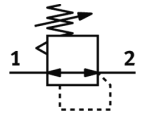

FESTO

Таблица данных

Характеристика	Значение
Размер	Midi
Серия	D
Фиксатор привода	Поворотная рукоятка с фиксацией
Положение при сборке	Любое
Тип конструкции	мембранный регулятор прямого действия
Функция контроллера	Постоянная выходного давления с компенсацией начального давления со вторичным сбросом
Манометр	Подготовка для G1/4
Рабочее давление	0 ... 240 Psi
Диапазон давления управления	6,9 ... 180 Psi
Макс. гистерезис давления	3 Psi
Стандартный номинальный расход	112 cfm
Рабочая среда	Сжатый воздух в соответствии с ISO8573-1:2010 [7:4:4] Инертные газы
Примечание по рабочей среде	Возможна работа со смазкой (впоследствии требуется постоянная смазка)
Классификация сопротивления коррозии CRC	2 - Средняя стойкость к коррозии
PWIS conformity	VDMA24364-B1/B2-L
Чистота воздуха на выходе	Сжатый воздух в соответствии с ISO8573-1:2010 [7:4:4] Инертные газы
Температура среды	14 ... 140 °F
Температура окружающей среды	14 ... 140 °F
Вес продукта	23,1 oz
Тип крепления	Установка передней панели Линейный монтаж с принадлежностями
Замечания по материалу	Соответствует директиве по ограничению использования опасных веществ (RoHS)
Материал уплотнений	NBR
Материал корпуса	Цинковая штамповка