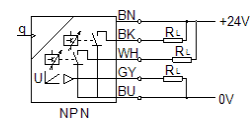

Датчик расхода SFE3-F010-L-WQ6-2NB-K1

№ изделия: 538525

FESTO

С дисплеем

Таблица данных

Характеристика	Значение
Авторизация	C-Tick
Обозначение CE (см. заявление о соответствии)	в соответствии с директивой EU по электромагнитной совместимости EMC
Замечания по материалу	Содержит PWIS вещества
Начальное значение диапазона измерения расхода	0,1 l/min
Конечное значение диапазона измерения расхода	1 l/min
Рабочее давление	-0,7 ... 7 bar
Рабочая среда	Сжатый воздух в соответствии с ISO8573-1:2010 [1:4:2] Азот
Температура среды	0 ... 50 °C
Температура окружающей среды	0 ... 50 °C
Точность, полный диапазон измеряемой величины	5 %FS
Выход переключателя	2xNPN
Функция переключения	Оконный режим Компаратор порогового значения
Функция переключающего элемента	Нормально замкнутый контакт Нормально разомкнутый контакт
Повторяемость порога переключения, полный диапазон измеряемой величины	1 %
Время включения	50 ms
Аналоговый выход	1 - 5 V
Сопротивление нагрузки	> 50 kOhm
Диапазон индикации	0,1 ... 1 l/min
Диапазон рабочего напряжения DC	12 ... 24 V
Электрическое подключение	Кабель
Длина кабеля	1 m
Информация о материале, оплетка кабеля	PVC
Тип крепления	со сквозным отверстием
Положение при сборке	Вертикальный горизонтально
Пневматическое присоединение	QS-6
Вес продукта	70 g
Информация о материале, корпус	PA
Тип дисплея	31-символьный, буквенный
Класс защиты	IP40
Классификация сопротивления коррозии CRC	2 - Средняя стойкость к коррозии