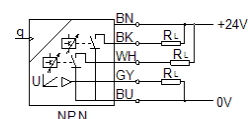

Датчик расхода SFE3-F005-L-WQ6-2NB-K1

№ изделия: 538524

FESTO

С дисплеем

Таблица данных

Характеристика	Значение
Авторизация	C-Tick
Обозначение CE (см. заявление о соответствии)	в соответствии с директивой EU по электромагнитной совместимости EMC
Замечания по материалу	Содержит PWIS вещества
Начальное значение диапазона измерения расхода	0,05 l/min
Конечное значение диапазона измерения расхода	0,5 l/min
Рабочее давление	-0,7 ... 7 bar
Рабочая среда	Сжатый воздух в соответствии с ISO8573-1:2010 [1:4:2] Азот
Температура среды	0 ... 50 °C
Температура окружающей среды	0 ... 50 °C
Точность, полный диапазон измеряемой величины	8 %FS
Выход переключателя	2xNPN
Функция переключения	Оконный режим Компаратор порогового значения
Функция переключающего элемента	Нормально замкнутый контакт Нормально разомкнутый контакт
Повторяемость порога переключения, полный диапазон измеряемой величины	1 %
Время включения	50 ms
Аналоговый выход	1 - 5 V
Сопротивление нагрузки	> 50 kOhm
Диапазон индикации	0,05 ... 0,5 l/min
Диапазон рабочего напряжения DC	12 ... 24 V
Электрическое подключение	Кабель
Длина кабеля	1 m
Информация о материале, оплетка кабеля	PVC
Тип крепления	со сквозным отверстием
Положение при сборке	Вертикальный горизонтально
Пневматическое присоединение	QS-6
Вес продукта	70 g
Информация о материале, корпус	PA
Тип дисплея	31-символьный, буквенный
Класс защиты	IP40
Классификация сопротивления коррозии CRC	2 - Средняя стойкость к коррозии