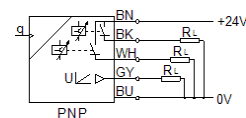

Датчик расхода SFE3-F050-L-WQ6-2PB-K1

№ изделия: 538521

FESTO

С дисплеем

Таблица данных

Характеристика	Значение
Авторизация	C-Tick
Обозначение CE (см. заявление о соответствии)	в соответствии с директивой EU по электромагнитной совместимости EMC
Замечания по материалу	Содержит PWIS вещества
Начальное значение диапазона измерения расхода	0,5 l/min
Конечное значение диапазона измерения расхода	5 l/min
Рабочее давление	-0,7 ... 7 bar
Рабочая среда	Сжатый воздух в соответствии с ISO8573-1:2010 [1:4:2] Азот
Температура среды	0 ... 50 °C
Температура окружающей среды	0 ... 50 °C
Точность, полный диапазон измеряемой величины	5 %FS
Выход переключателя	2xPNP
Функция переключения	Оконный режим Компаратор порогового значения
Функция переключающего элемента	Нормально замкнутый контакт Нормально разомкнутый контакт
Повторяемость порога переключения, полный диапазон измеряемой величины	1 %
Время включения	50 ms
Аналоговый выход	1 - 5 V
Сопротивление нагрузки	> 50 kOhm
Диапазон индикации	0,5 ... 5 l/min
Диапазон рабочего напряжения DC	12 ... 24 V
Электрическое подключение	Кабель
Длина кабеля	1 m
Информация о материале, оплетка кабеля	PVC
Тип крепления	со сквозным отверстием
Положение при сборке	Вертикальный горизонтально
Пневматическое присоединение	QS-6
Вес продукта	70 g
Информация о материале, корпус	PA
Тип дисплея	31-символьный, буквенный
Класс защиты	IP40
Классификация сопротивления коррозии CRC	2 - Средняя стойкость к коррозии