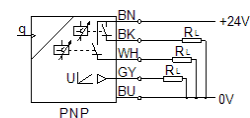

Датчик расхода SFE3-F005-L-WQ6-2PB-K1

№ изделия: 538519

FESTO

С дисплеем

Таблица данных

Характеристика	Значение
Авторизация	C-Tick
Обозначение CE (см. заявление о соответствии)	в соответствии с директивой EU по электромагнитной совместимости EMC
Замечания по материалу	Содержит PWIS вещества
Начальное значение диапазона измерения расхода	0,05 l/min
Конечное значение диапазона измерения расхода	0,5 l/min
Рабочее давление	-0,7 ... 7 bar
Рабочая среда	Сжатый воздух в соответствии с ISO8573-1:2010 [1:4:2] Азот
Температура среды	0 ... 50 °C
Температура окружающей среды	0 ... 50 °C
Точность, полный диапазон измеряемой величины	8 %FS
Выход переключателя	2xPNP
Функция переключения	Оконный режим Компаратор порогового значения
Функция переключающего элемента	Нормально замкнутый контакт Нормально разомкнутый контакт
Повторяемость порога переключения, полный диапазон измеряемой величины	1 %
Время включения	50 ms
Аналоговый выход	1 - 5 V
Сопротивление нагрузки	> 50 kOhm
Диапазон индикации	0,05 ... 0,5 l/min
Диапазон рабочего напряжения DC	12 ... 24 V
Электрическое подключение	Кабель
Длина кабеля	1 m
Информация о материале, оплетка кабеля	PVC
Тип крепления	со сквозным отверстием
Положение при сборке	Вертикальный горизонтально
Пневматическое присоединение	QS-6
Вес продукта	70 g
Информация о материале, корпус	PA
Тип дисплея	31-символьный, буквенный
Класс защиты	IP40
Классификация сопротивления коррозии CRC	2 - Средняя стойкость к коррозии