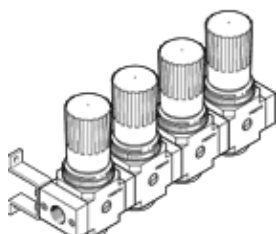

Современные альтернативы могут быть найдены с помощью введения первых четырех символов маркировки изделия в поле поиска.

Таблица данных

Характеристика	Значение
Размер	Midi
Серия	D
Фиксатор привода	Поворотная рукоятка с фиксацией
Положение при сборке	Любое
Тип конструкции	мембранный регулятор прямого действия с кольцевым питанием сжатым воздухом
Функция контроллера	Постоянная выходного давления с компенсацией начального давления со вторичным сбросом
Манометр	Подготовка для G1/4
Рабочее давление	1 ... 16 bar
Диапазон давления управления	0,5 ... 12 bar
Макс. гистерезис давления	0,2 bar
Стандартный номинальный расход	3.200 l/min
Рабочая среда	Сжатый воздух в соответствии с ISO8573-1:2010 [7:4:4]
PWIS conformity	VDMA24364-B1/B2-L
Чистота воздуха на выходе	Сжатый воздух в соответствии с ISO8573-1:2010 [7:4:4]
Температура среды	-10 ... 60 °C
Температура окружающей среды	-10 ... 60 °C
Вес продукта	3.834 g
Тип крепления	с принадлежностями
Пневматическое подключение, канал 1	G1/2
Пневматическое подключение, канал 2	G3/8
Материал соединительной плиты	Цинковая штамповка
Материал панели управления	PA
Материал уплотнений	NBR
Материал корпуса	Цинковая штамповка