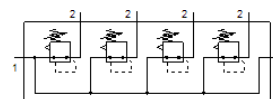

Современные альтернативы могут быть найдены с помощью введения первых четырех символов маркировки изделия в поле поиска.

Таблица данных

Характеристика	Значение
Размер	Midi
Серия	D
Фиксатор привода	Поворотная рукоятка с фиксацией
Положение при сборке	Любое
Тип конструкции	мембранный регулятор прямого действия с кольцевым питанием сжатым воздухом
Функция контроллера	Постоянная выходного давления с компенсацией начального давления со вторичным сбросом
Манометр	Подготовка для G1/4
Рабочее давление	1 ... 16 bar
Диапазон давления управления	0,5 ... 12 bar
Макс. гистерезис давления	0,2 bar
Стандартный номинальный расход	3.200 l/min
Рабочая среда	Сжатый воздух в соответствии с ISO8573-1:2010 [7:4:4]
PWIS conformity	VDMA24364-B1/B2-L
Чистота воздуха на выходе	Сжатый воздух в соответствии с ISO8573-1:2010 [7:4:4]
Температура среды	-10 ... 60 °C
Температура окружающей среды	-10 ... 60 °C
Вес продукта	3.834 g
Тип крепления	с принадлежностями
Пневматическое подключение, канал 1	G1/2
Пневматическое подключение, канал 2	G3/8
Материал соединительной плиты	Цинковая штамповка
Материал панели управления	PA
Материал уплотнений	NBR
Материал корпуса	Цинковая штамповка