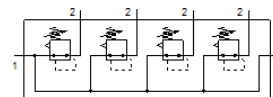

Современные альтернативы могут быть найдены с помощью введения первых четырех символов маркировки изделия в поле поиска.

Таблица данных

Характеристика	Значение
Размер	Midi
Серия	D
Фиксатор привода	Поворотная рукоятка с фиксацией
Положение при сборке	Любое
Тип конструкции	мембранный регулятор прямого действия с кольцевым питанием сжатым воздухом
Функция контроллера	Постоянная выходного давления с компенсацией начального давления со вторичным сбросом
Манометр	Подготовка для G1/4
Рабочее давление	1 ... 16 bar
Диапазон давления управления	0,5 ... 12 bar
Макс. гистерезис давления	0,2 bar
Стандартный номинальный расход	3.200 l/min
Рабочая среда	Сжатый воздух в соответствии с ISO8573-1:2010 [7:4:4]
PWIS conformity	VDMA24364-B1/B2-L
Чистота воздуха на выходе	Сжатый воздух в соответствии с ISO8573-1:2010 [7:4:4]
Температура среды	-10 ... 60 °C
Температура окружающей среды	-10 ... 60 °C
Вес продукта	3.834 g
Тип крепления	с принадлежностями
Пневматическое подключение, канал 1	G3/8
Пневматическое подключение, канал 2	G3/8
Материал соединительной плиты	Цинковая штамповка
Материал панели управления	PA
Материал уплотнений	NBR
Материал корпуса	Цинковая штамповка