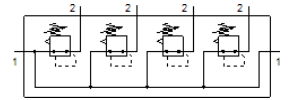

Современные альтернативы могут быть найдены с помощью введения первых четырех символов маркировки изделия в поле поиска.

Таблица данных

Характеристика	Значение
Размер	Midi
Серия	D
Фиксатор привода	Поворотная рукоятка с фиксацией
Положение при сборке	Любое
Тип конструкции	мембранный регулятор прямого действия с кольцевым питанием сжатым воздухом
Функция контроллера	Постоянная выходного давления с компенсацией начального давления со вторичным сбросом
Манометр	Подготовка для G1/4
Рабочее давление	1 ... 16 bar
Диапазон давления управления	0,5 ... 7 bar
Макс. гистерезис давления	0,2 bar
Стандартный номинальный расход	3.800 l/min
Рабочая среда	Сжатый воздух в соответствии с ISO8573-1:2010 [7:4:4]
PWIS conformity	VDMA24364-B1/B2-L
Чистота воздуха на выходе	Сжатый воздух в соответствии с ISO8573-1:2010 [7:4:4]
Температура среды	-10 ... 60 °C
Температура окружающей среды	-10 ... 60 °C
Вес продукта	3.834 g
Тип крепления	с принадлежностями
Пневматическое подключение, канал 1	G1/2
Пневматическое подключение, канал 2	G3/8
Материал соединительной плиты	Цинковая штамповка
Материал панели управления	PA
Материал уплотнений	NBR
Материал корпуса	Цинковая штамповка