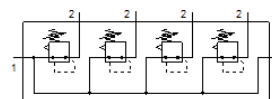

Современные альтернативы могут быть найдены с помощью
введения первых четырех символов маркировки изделия в поле
поиска.

Таблица данных

Характеристика	Значение
Размер	Midi
Серия	D
Фиксатор привода	Поворотная рукоятка с фиксацией
Положение при сборке	Любое
Тип конструкции	мембранный регулятор прямого действия с кольцевым питанием сжатым воздухом
Функция контроллера	Постоянная выходного давления с компенсацией начального давления со вторичным сбросом
Манометр	Подготовка для G1/4
Рабочее давление	1 ... 16 bar
Диапазон давления управления	0,5 ... 7 bar
Макс. гистерезис давления	0,2 bar
Стандартный номинальный расход	3.800 l/min
Рабочая среда	Сжатый воздух в соответствии с ISO8573-1:2010 [7:4:4]
PWIS conformity	VDMA24364-B1/B2-L
Чистота воздуха на выходе	Сжатый воздух в соответствии с ISO8573-1:2010 [7:4:4]
Температура среды	-10 ... 60 °C
Температура окружающей среды	-10 ... 60 °C
Вес продукта	3.834 g
Тип крепления	с принадлежностями
Пневматическое подключение, канал 1	G3/8
Пневматическое подключение, канал 2	G3/8
Материал соединительной плиты	Цинковая штамповка
Материал панели управления	PA
Материал уплотнений	NBR
Материал корпуса	Цинковая штамповка