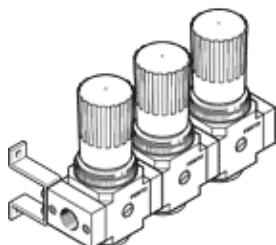

Современные альтернативы могут быть найдены с помощью введения первых четырех символов маркировки изделия в поле поиска.

Таблица данных

Характеристика	Значение
Размер	Midi
Серия	D
Фиксатор привода	Поворотная рукоятка с фиксацией
Положение при сборке	Любое
Тип конструкции	мембранный регулятор прямого действия с кольцевым питанием сжатым воздухом
Функция контроллера	Постоянная выходного давления с компенсацией начального давления со вторичным сбросом
Манометр	Подготовка для G1/4
Рабочее давление	1 ... 16 bar
Диапазон давления управления	0,5 ... 7 bar
Макс. гистерезис давления	0,2 bar
Стандартный номинальный расход	3.800 l/min
Рабочая среда	Сжатый воздух в соответствии с ISO8573-1:2010 [7:4:4]
PWIS conformity	VDMA24364-B1/B2-L
Чистота воздуха на выходе	Сжатый воздух в соответствии с ISO8573-1:2010 [7:4:4]
Температура среды	-10 ... 60 °C
Температура окружающей среды	-10 ... 60 °C
Вес продукта	3.144 g
Тип крепления	с принадлежностями
Пневматическое подключение, канал 1	G3/8
Пневматическое подключение, канал 2	G3/8
Материал соединительной плиты	Цинковая штамповка
Материал панели управления	PA
Материал уплотнений	NBR
Материал корпуса	Цинковая штамповка