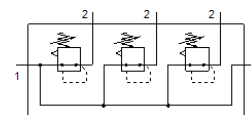

Современные альтернативы могут быть найдены с помощью введения первых четырех символов маркировки изделия в поле поиска.

Таблица данных

Характеристика	Значение
Размер	Midi
Серия	D
Фиксатор привода	Поворотная рукоятка с фиксацией
Положение при сборке	Любое
Тип конструкции	мембранный регулятор прямого действия с кольцевым питанием сжатым воздухом
Функция контроллера	Постоянная выходного давления с компенсацией начального давления со вторичным сбросом
Манометр	Подготовка для G1/4
Рабочее давление	1 ... 16 bar
Диапазон давления управления	0,5 ... 7 bar
Макс. гистерезис давления	0,2 bar
Стандартный номинальный расход	3.800 l/min
Рабочая среда	Сжатый воздух в соответствии с ISO8573-1:2010 [7:4:4]
PWIS conformity	VDMA24364-B1/B2-L
Чистота воздуха на выходе	Сжатый воздух в соответствии с ISO8573-1:2010 [7:4:4]
Температура среды	-10 ... 60 °C
Температура окружающей среды	-10 ... 60 °C
Вес продукта	3.144 g
Тип крепления	с принадлежностями
Пневматическое подключение, канал 1	G3/8
Пневматическое подключение, канал 2	G3/8
Материал соединительной плиты	Цинковая штамповка
Материал панели управления	PA
Материал уплотнений	NBR
Материал корпуса	Цинковая штамповка