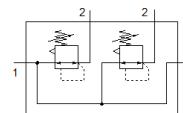

Современные альтернативы могут быть найдены с помощью введения первых четырех символов маркировки изделия в поле поиска.

Таблица данных

Характеристика	Значение
Размер	Midi
Серия	D
Фиксатор привода	Поворотная рукоятка с фиксацией
Положение при сборке	Любое
Тип конструкции	мембранный регулятор прямого действия с кольцевым питанием сжатым воздухом
Функция контроллера	Постоянная выходного давления с компенсацией начального давления со вторичным сбросом
Манометр	Подготовка для G1/4
Рабочее давление	1 ... 16 bar
Диапазон давления управления	0,5 ... 7 bar
Макс. гистерезис давления	0,2 bar
Стандартный номинальный расход	3.800 l/min
Рабочая среда	Сжатый воздух в соответствии с ISO8573-1:2010 [7:4:4]
PWIS conformity	VDMA24364-B1/B2-L
Чистота воздуха на выходе	Сжатый воздух в соответствии с ISO8573-1:2010 [7:4:4]
Температура среды	-10 ... 60 °C
Температура окружающей среды	-10 ... 60 °C
Вес продукта	1.950 g
Тип крепления	с принадлежностями
Пневматическое подключение, канал 1	G3/8
Пневматическое подключение, канал 2	G3/8
Материал соединительной плиты	Цинковая штамповка
Материал панели управления	PA
Материал уплотнений	NBR
Материал корпуса	Цинковая штамповка