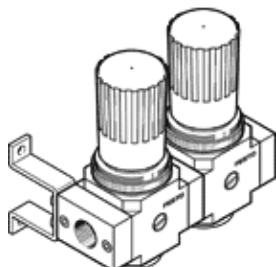

Современные альтернативы могут быть найдены с помощью введения первых четырех символов маркировки изделия в поле поиска.

Таблица данных

Характеристика	Значение
Размер	Midi
Серия	D
Фиксатор привода	Поворотная рукоятка с фиксацией
Положение при сборке	Любое
Тип конструкции	мембранный регулятор прямого действия с кольцевым питанием сжатым воздухом
Функция контроллера	Постоянная выходного давления с компенсацией начального давления со вторичным сбросом
Манометр	Подготовка для G1/4
Рабочее давление	1 ... 16 bar
Диапазон давления управления	0,5 ... 7 bar
Макс. гистерезис давления	0,2 bar
Стандартный номинальный расход	3.800 l/min
Рабочая среда	Сжатый воздух в соответствии с ISO8573-1:2010 [7:4:4]
PWIS conformity	VDMA24364-B1/B2-L
Чистота воздуха на выходе	Сжатый воздух в соответствии с ISO8573-1:2010 [7:4:4]
Температура среды	-10 ... 60 °C
Температура окружающей среды	-10 ... 60 °C
Вес продукта	1.950 g
Тип крепления	с принадлежностями
Пневматическое подключение, канал 1	G3/8
Пневматическое подключение, канал 2	G3/8
Материал соединительной плиты	Цинковая штамповка
Материал панели управления	PA
Материал уплотнений	NBR
Материал корпуса	Цинковая штамповка