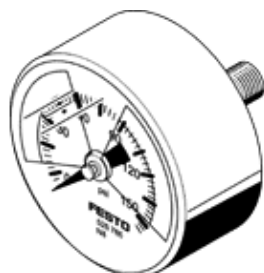

# Манометр MA-40-145-R1/8-PSI-E-RG

№ изделия: 526786

FESTO

С индикацией в psi, настраиваемый красно/зеленый диапазон.

## Таблица данных

Характеристика	Значение
Display range	0 ... 145 psi
Соответствует стандарту	EN 837-1
Номинальный размер манометра	40
Тип конструкции	Манометр с трубкой Бурдона.
Тип крепления	Линейный монтаж
Рабочая среда	Инертные газы Нейтральные жидкости
Operating pressure MPa	0 ... 1 MPa
Рабочее давление	0 ... 10 bar
Operating pressure	0 ... 145 psi
Фактор переменной нагрузки	0,66
Класс точности измерения	2,5
Класс защиты	IP43
Температура среды	-20 ... 60 °C
Температура окружающей среды	-20 ... 60 °C
PWIS conformity	VDMA24364-B1/B2-L
Замечания по материалу	Соответствует директиве по ограничению использования опасных веществ (RoHS)
Положение штуцера	По центру сзади
Пневматическое присоединение	R1/8
Материалы в контакте со средой	Латунь
Материал резьбовой заглушки	Латунь
Материал корпуса	ABS
Материал экрана	PMMA
Цвет корпуса	Черный
Вес продукта	60 g
Примечание по рабочей среде	Без ацетилена Без кислорода