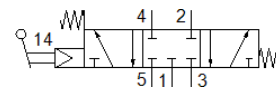

# Распределитель с тумблеров H-5/3-1/2

№ изделия: 4920

Продукт будет снят с производства

FESTO

Снимаемый с производства тип. Доступен до 2024 года. Для поиска альтернативных продуктов используйте Support Portal.

## Таблица данных

Характеристика	Значение
Функция распределителя	5/3 Н.З.
Тип управления	Ручное
Стандартный номинальный расход	2.700 l/min
Тип сброса	механическая пружина
Условный проход	12 mm
Тип уплотнения	мягкий
Тип пилотного управления	С пилотным управлением
Направление потока	неревверсивный
PWIS conformity	VDMA24364-B1/B2-L
Пневматическое подключение, канал 1	G1/2
Пневматическое подключение, канал 2	G1/2
Пневматическое подключение, канал 3	G1/2