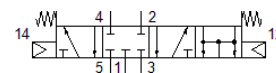

Таблица данных

Характеристика	Значение
Operating pressure MPa	0,2 ... 0,8 MPa
Рабочее давление	2 ... 8 bar
Температура окружающей среды	-10 ... 60 °C
Вес продукта	810 g
Пневматическое подключение, канал 1	G1/4