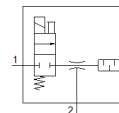

FESTO

Таблица данных

Характеристика	Значение
Условный проход, сопло Лавала	0,95 mm
Положение при сборке	Любое
Характеристика эжектора	Высокий вакуум
Встроенная функция	Электрический вкл./выкл. Клапан
Тип конструкции	T-образный
Рабочее давление	1,5 ... 8 bar
Макс. вакуум	85 %
Рабочий цикл	100 %
Рабочая среда	Сжатый воздух в соответствии с ISO8573-1:2010 [7:4:4]
Примечание по рабочей среде	Операция смазывания невозможна
PWIS conformity	VDMA24364-B2-L
Температура среды	0 ... 40 °C
Класс защиты	IP65
Температура окружающей среды	0 ... 40 °C
Вес продукта	123 g
Электрическое подключение	Разъем
Тип крепления	с внутренней резьбой
Пневматическое подключение, канал 1	G1/8
Подключение вакуума	G1/8
Материал корпуса	Алюминий