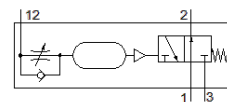

Таблица данных

Характеристика	Значение
Operating pressure MPa	0 ... 1 MPa
Рабочее давление	0 ... 10 bar
Стандартный номинальный расход	600 l/min
Настраиваемые времена задержки	0 ... 30 s
Рабочая среда	Сжатый воздух в соответствии с ISO8573-1:2010 [7:-:-]
Примечание по рабочей среде	Возможна работа со смазкой (впоследствии требуется постоянная смазка)
PWIS conformity	VDMA24364-B2-L
Тип крепления	со сквозным отверстием
Пневматическое присоединение	G1/8 G1/4
Замечания по материалу	Соответствует директиве по ограничению использования опасных веществ (RoHS)