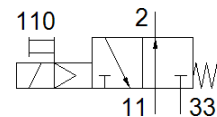

## Таблица данных

Характеристика	Значение
Функция распределителя	3/2 Н.О., моностабильный
Тип управления	электрический
Рабочее давление	0 ... 10 bar
Тип конструкции	Тарельчатое седло
Тип сброса	механическая пружина
Тип уплотнения	мягкий
Тип пилотного управления	С пилотным управлением
Пневматическое подключение, канал 1	G1/4
Пневматическое подключение, канал 2	G1/4
Пневматическое подключение, канал 3	G1/4
Замечания по материалу	Соответствует директиве по ограничению использования опасных веществ (RoHS)
Материал уплотнений	NBR
Материал корпуса	Алюминиевый сплав