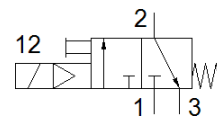

FESTO

Таблица данных

Характеристика	Значение
Функция распределителя	3/2 Н.З., моностабильный
Тип управления	электрический
Рабочее давление	1 ... 10 bar
Тип конструкции	Тарельчатое седло
Тип сброса	механическая пружина
Тип уплотнения	мягкий
Тип пилотного управления	С пилотным управлением
Направление потока	неревверсивный
Пневматическое подключение, канал 1	G1/4
Пневматическое подключение, канал 2	G1/4
Пневматическое подключение, канал 3	G1/4
Замечания по материалу	Соответствует директиве по ограничению использования опасных веществ (RoHS)