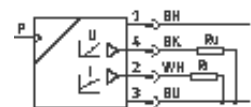

# Датчик давления SDE-10-5V/20MA

№ изделия: 19563

FESTO

## Таблица данных

Характеристика	Значение
Стоек к короткому замыканию	Да
Измеряемая переменная	Избыточное давление
Метод измерения	с пьезодатчиком давления
Аналоговый выход	4 - 20 mA 1 - 5 V
Диапазон рабочего напряжения пост. тока (DC)	12 ... 30 V
Рабочая среда	Фильтрованный сжатый воздух, фильтрация 40 мкм
Обозначение по CE	nach EU-EMV-Richtlinie
Класс защиты	IP65
Окружающая температура	0 ... 85 °C
Вес продукта	120 g
Диапазон измерения давления	0 ... 10 bar
Точность, FS	1 %
Электрическое соединение	Разъем M12x1 4-пиновый
Тип крепления	Резьбовой
Пневматическое соединение	G1/4
Информация о материале, корпус	Алюминий Анодированный