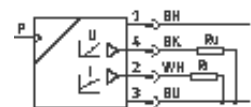

# Датчик давления SDE-2,5-10V/20MA

№ изделия: 19560

FESTO

## Таблица данных

Характеристика	Значение
Стоек к короткому замыканию	Да
Измеряемая переменная	Избыточное давление
Метод измерения	с пьезодатчиком давления
Аналоговый выход	0 - 10 V 0 - 20 mA
Диапазон рабочего напряжения пост. тока (DC)	12 ... 30 V
Рабочая среда	Фильтрованный сжатый воздух, фильтрация 40 мкм
Обозначение по CE	nach EU-EMV-Richtlinie
Класс защиты	IP65
Окружающая температура	0 ... 85 °C
Вес продукта	120 g
Диапазон измерения давления	0 ... 2,5 bar
Точность, FS	1 %
Электрической соединение	Разъем M12x1 4-пиновый
Тип крепления	Резьбовой
Пневматическое соединение	G1/4
Информация о материале, корпус	Алюминий Анодированный