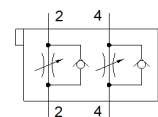

FESTO

Таблица данных

Характеристика	Значение
PWIS conformity	VDMA24364-B1/B2-L
Вес продукта	30 g
Замечания по материалу	Соответствует директиве по ограничению использования опасных веществ (RoHS)