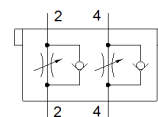

# Дроссель с обратным клапаном CPV10-BS-2XGRZZ-M7

№ изделия: 184140

Classic - nicht für Neukonstruktionen verwenden

для CP-распределителей и CP-пневмоостровов

Современные альтернативы могут быть найдены с помощью введения первых четырех символов маркировки изделия в поле поиска.

## Таблица данных

Характеристика	Значение
PWIS conformity	VDMA24364-B1/B2-L
Вес продукта	30 g
Замечания по материалу	Соответствует директиве по ограничению использования опасных веществ (RoHS)