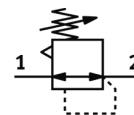

## Таблица данных

Характеристика	Значение
Размер	Midi
Серия	D
Рабочая среда	Сжатый воздух в соответствии с ISO8573-1:2010 [7:4:4] Инертные газы
Примечание по рабочей среде	Возможна работа со смазкой (впоследствии требуется постоянная смазка)
Классификация сопротивления коррозии CRC	2 - Средняя стойкость к коррозии
PWIS conformity	VDMA24364-B1/B2-L
Чистота воздуха на выходе	Сжатый воздух в соответствии с ISO8573-1:2010 [7:4:4] Инертные газы
Пневматическое подключение, канал 1	3/8 NPT
Пневматическое подключение, канал 2	3/8 NPT
Замечания по материалу	Соответствует директиве по ограничению использования опасных веществ (RoHS)