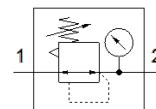

FESTO

Таблица данных

Характеристика	Значение
Размер	Mini
Серия	D
Рабочая среда	Сжатый воздух в соответствии с ISO8573-1:2010 [7:4:4] Инертные газы
Примечание по рабочей среде	Возможна работа со смазкой (впоследствии требуется постоянная смазка)
PWIS conformity	VDMA24364-B1/B2-L
Чистота воздуха на выходе	Сжатый воздух в соответствии с ISO8573-1:2010 [7:4:4] Инертные газы
Пневматическое подключение, канал 1	3/8 NPT
Пневматическое подключение, канал 2	3/8 NPT
Замечания по материалу	Соответствует директиве по ограничению использования опасных веществ (RoHS)