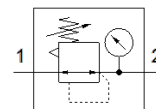

FESTO

Таблица данных

Характеристика	Значение
Размер	Mini
Серия	D
Рабочая среда	Сжатый воздух в соответствии с ISO8573-1:2010 [7:4:4] Инертные газы
Примечание по рабочей среде	Возможна работа со смазкой (впоследствии требуется постоянная смазка)
PWIS conformity	VDMA24364-B1/B2-L
Чистота воздуха на выходе	Сжатый воздух в соответствии с ISO8573-1:2010 [7:4:4] Инертные газы
Пневматическое подключение, канал 1	1/4 NPT
Пневматическое подключение, канал 2	1/4 NPT
Замечания по материалу	Соответствует директиве по ограничению использования опасных веществ (RoHS)