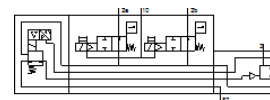

## Таблица данных

Характеристика	Значение
Размер	186
Номинальный внутренний диаметр DN	45
Серия	L
Положение при сборке	Вертикальный
Тип управления	электрический
Тип конструкции	Регулятор давления с электрической настройкой
Функция контроллера	Постоянная выходного давления с компенсацией начального давления со вторичным сбросом
Функция безопасности	Сброс из камеры управления
Уровень представления (PL)	Сброс из камеры управления/категория 3, Performance Level d
Рабочее давление	0 ... 50 bar
Диапазон давления управления	0,4 ... 40 bar
Макс. гистерезис давления	0,1 bar
Номинальное рабочее напряжение DC	24 V
Диапазон сигнала, аналоговый выход	0 - 10 V
Диапазон сигнала, аналоговый вход	0 - 10 V
Значения УСТАВКА/РЕАЛЬНО	Напряжение 0 - 10 V
Рабочая среда	Сжатый воздух в соответствии с ISO8573-1:2010 [7:4:4] Инертные газы
Обозначение CE (см. заявление о соответствии)	в соответствии с директивой EU руководством по устройству в соответствии с директивой EU по машиностроению
Классификация сопротивления коррозии CRC	2 - Средняя стойкость к коррозии
Температура хранения	-10 ... 60 °C
Безопасны для пищевых продуктов	См. Дополнительную информацию о материале
Температура среды	5 ... 50 °C
Температура окружающей среды	5 ... 50 °C
Авторизация	SE Type Test Certification
Электрическое соединение ВХОД	Разъём, M12, 5-пиновый, А-закодирован
Электрическое соединение ВЫХОД	Разъём, M12, 5-пиновый, А-закодирован
Тип крепления	Опция на блоке подготовки воздуха с принадлежностями
Пневматическое подключение, канал 1	G1
Пневматическое присоединение, 11	G1/4
Пневматическое подключение, канал 2	G1
Пневматический канал 22	G1/4
Пневматическое подключение, канал 3	G1
Пневматический канал 82	G1/2
Замечания по материалу	Содержит PWIS вещества Соответствует директиве по ограничению использования опасных веществ (RoHS)
Материал нижней крышки	Алюминий Анодированный
Материал пружины	Пружинная сталь
Материал корпуса	Алюминий Анодированный