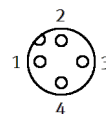

Соединительный кабель KMPYE-AIF-1-GS-GD-2

№ изделия: 170238

FESTO

в сборе, для пропорционального распределителя.

Таблица данных

Характеристика	Значение
Соответствует стандарту	EN 61076-2-101
Дополнительные функции	Расположение контактов специальное для изделия
Идентификация кабеля	с принадлежностями
Частота соединения	500
Электрическое подключение 1, функция	Сторона полевого устройства
Электрическое подключение 1, исполнение	Круглый
Электрическое подключение 1, тип подключения	Розетка разъема
Электрическое подключение 1, выход кабеля	Прямой
Электрическое подключение 1, технология подключения	M12x1, A-код в соответствии с EN 61076-2-101
Электрическое подключение 1, количество контактов/проводов	4
Электрическое подключение 1, занятые контакты/провода	4
Электрическое подключение 1, тип монтажа	Винтовая фиксация с шириной между плоскостями 18 и продольной насечкой
Электрическое подключение 2, функция	Сторона контроллера
Электрическое подключение 2, исполнение	Круглый
Электрическое подключение 2, тип подключения	Разъем
Электрическое подключение 2, выход кабеля	Прямой
Электрическое подключение 2, технология подключения	M9x0,5
Электрическое подключение 2, количество контактов/проводов	7
Электрическое подключение 2, занятые контакты/провода	6
Электрическое подключение 2, тип монтажа	Фиксация винта
Диапазон рабочего напряжения DC	0 ... 50 V
Допустимая токовая нагрузка при 40°C	1 A
Импульсная мощность	2 kV
Длина кабеля	2 m
Атрибуты кабеля	Suitable for energy chains
Условия испытания кабеля	Условия испытания - по запросу
Радиус изгиба, гибкий монтаж кабеля	≥ 75 mm
Диаметр кабеля	5,6 mm
Структура кабеля	8x0,24 C защитой
Номинальное сечение провода	0,24 mm ²
Класс защиты	IP65
Примечание по классу защиты	в собранном состоянии
Температура окружающей среды	-25 ... 85 °C -5 ... 80 °C
PWIS conformity	VDMA24364-B2-L
Замечания по материалу	Соответствует директиве по ограничению использования опасных веществ (RoHS)
Степень загрязнения	1
Материал оплетки кабеля	TPE-U(PUR)
Цвет оплетки кабеля	Черный