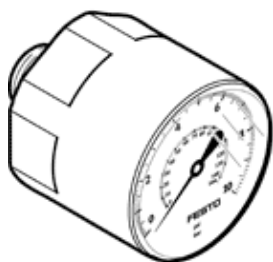

Манометр MA-15-145-M5-PSI

№ изделия: 132341

FESTO

С индикацией в psi.

Таблица данных

Характеристика	Значение
Display range	0 ... 145 psi
Номинальный размер манометра	15
Тип конструкции	Манометр с трубкой Бурдона без измерительного механизма
Тип крепления	Линейный монтаж
Рабочая среда	Инертные газы Нейтральные жидкости
Operating pressure MPa	0 ... 1 MPa
Рабочее давление	0 ... 10 bar
Operating pressure	0 ... 145 psi
Фактор переменной нагрузки	0,66
Класс точности измерения	5
Класс защиты	IP53
Температура среды	-20 ... 60 °C
Температура окружающей среды	-20 ... 60 °C
PWIS conformity	VDMA24364-B1/B2-L
Замечания по материалу	Соответствует директиве по ограничению использования опасных веществ (RoHS)
Положение штуцера	По центру сзади
Пневматическое присоединение	M5
Материал резьбовой заглушки	Латунь
Материал корпуса	Сталь
Материал экрана	PC
Цвет корпуса	Черный
Вес продукта	10 g
Примечание по рабочей среде	Без ацетилена Без кислорода